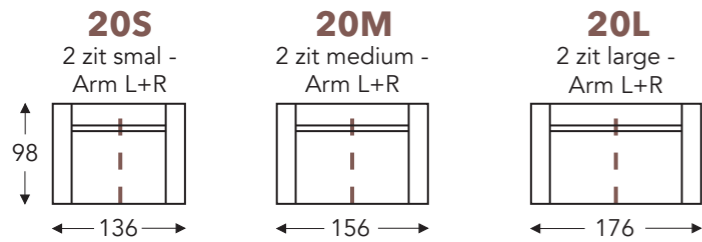

VASTE ELEMENTEN

- B. Breedte: variabel aan elementen
- C. Poothoogte: 17 cm
- D. Arm breedte: 18 cm
- E. Zitdiepte: 58 cm
- F. Zithoogte: 45 cm
- G. Rughoogte: 88 cm
- H. Diepte: 98 cm

(Tolerantie op afmetingen +/- 3%)