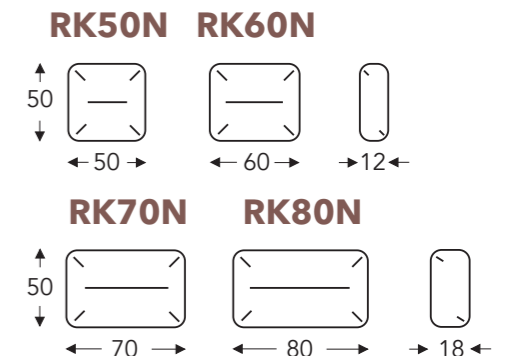

VASTE ELEMENTEN

- B. Breedte: variabel aan elementen
- C. Poothoogte: 17 cm
- D. Arm breedte: 18 cm
- E. Zitdiepte: 58 cm
- F. Zithoogte: 45 cm
- G. Rughoogte: 88 cm
- H. Diepte: 98 cm

(Tolerantie op afmetingen +/- 3%)

RUGKUSSEN ZONDER NAAD

RUGKUSSEN MET NAAD

RUGKUSSEN ZONDER NAAD MET ROL

RUGKUSSEN MET NAAD MET ROL

RUGKUSSEN ZONDER NAAD MET 'VIERKANTE' ROL

RUGKUSSEN MET NAAD MET 'VIERKANTE' ROL