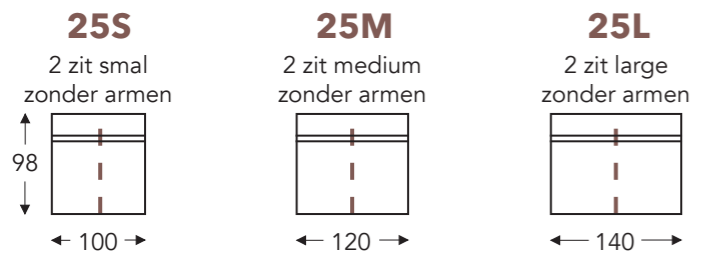

VASTE ELEMENTEN

- B. Breedte: variabel aan elementen
- C. Poothoogte: 17 cm
- D. Arm breedte: 18 cm
- E. Zitdiepte: 58 cm
- F. Zithoogte: 45 cm
- G. Rughoogte: 88 cm
- H. Diepte: 98 cm

(Tolerantie op afmetingen +/- 3%)