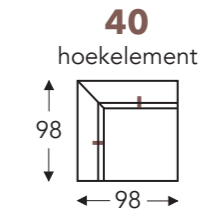

VASTE ELEMENTEN

- B. Breedte: variabel aan elementen
- C. Poothoogte: 17 cm
- D. Arm breedte: 18 cm
- E. Zitdiepte: 58 cm
- F. Zithoogte: 45 cm
- G. Rughoogte: 88 cm
- H. Diepte: 98 cm

(Tolerantie op afmetingen +/- 3%)