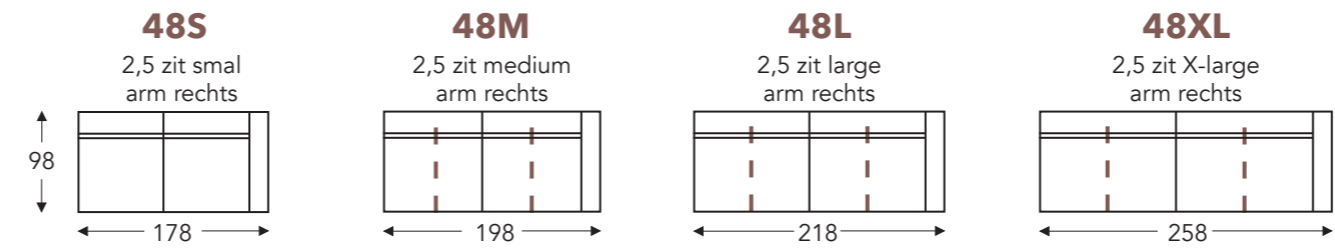

VASTE ELEMENTEN

- B. Breedte: variabel aan elementen
- C. Poothoogte: 17 cm
- D. Arm breedte: 18 cm
- E. Zitdiepte: 58 cm
- F. Zithoogte: 45 cm
- G. Rughoogte: 88 cm
- H. Diepte: 98 cm

(Tolerantie op afmetingen +/- 3%)