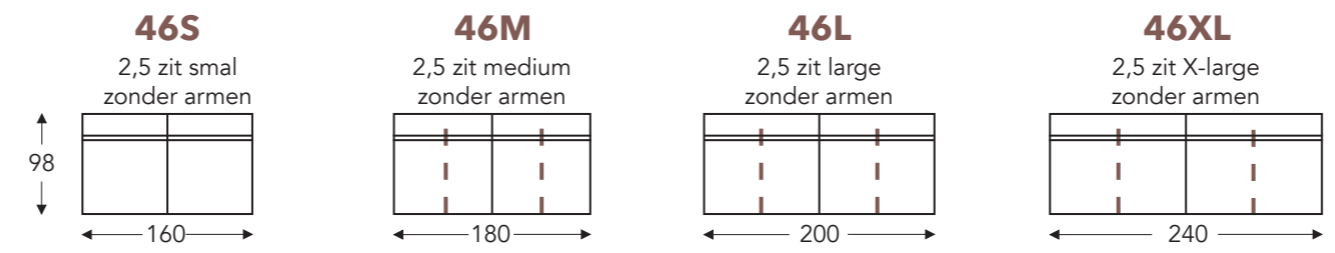

VASTE ELEMENTEN

- B. Breedte: variabel aan elementen
- C. Poothoogte: 17 cm
- D. Arm breedte: 18 cm
- E. Zitdiepte: 58 cm
- F. Zithoogte: 45 cm
- G. Rughoogte: 88 cm
- H. Diepte: 98 cm

(Tolerantie op afmetingen +/- 3%)