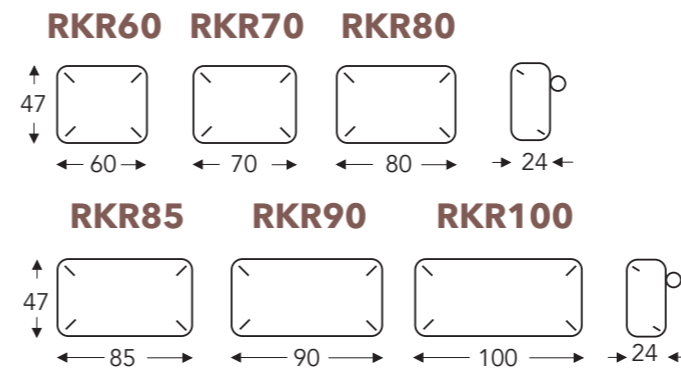

VASTE ELEMENTEN

- B. Breedte: variabel aan elementen
- C. Poothoogte: 17 cm
- D. Arm breedte: 18 cm
- E. Zitdiepte: 58 cm
- F. Zithoogte: 45 cm
- G. Rughoogte: 88 cm
- H. Diepte: 98 cm

(Tolerantie op afmetingen +/- 3%)

RUGKUSSEN ZONDER NAAD

RUGKUSSEN MET NAAD

RUGKUSSEN ZONDER NAAD MET ROL

RUGKUSSEN MET NAAD MET ROL

RUGKUSSEN ZONDER NAAD MET 'VIERKANTE' ROL

RUGKUSSEN MET NAAD MET 'VIERKANTE' ROL