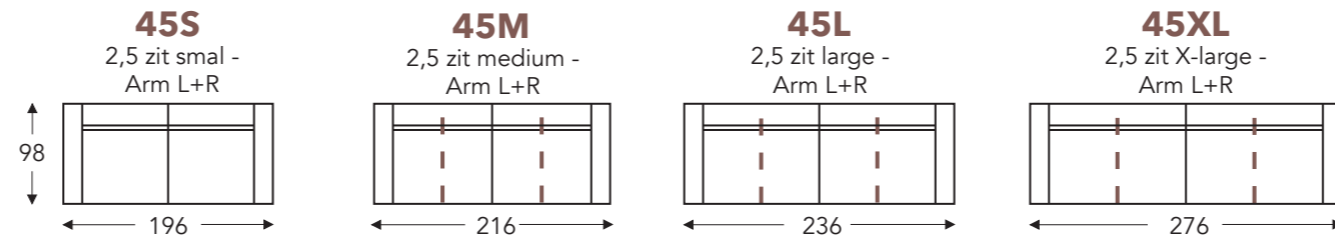

VASTE ELEMENTEN

- B. Breedte: variabel aan elementen
- C. Poothoogte: 17 cm
- D. Arm breedte: 18 cm
- E. Zitdiepte: 58 cm
- F. Zithoogte: 45 cm
- G. Rughoogte: 88 cm
- H. Diepte: 98 cm

(Tolerantie op afmetingen +/- 3%)