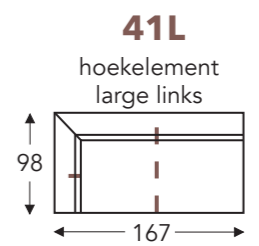

VASTE ELEMENTEN

- B. Breedte: variabel aan elementen
- C. Poothoogte: 17 cm
- D. Arm breedte: 18 cm
- E. Zitdiepte: 58 cm
- F. Zithoogte: 45 cm
- G. Rughoogte: 88 cm
- H. Diepte: 98 cm

(Tolerantie op afmetingen +/- 3%)