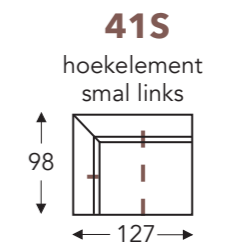

VASTE ELEMENTEN

- B. Breedte: variabel aan elementen
- C. Poothoogte: 17 cm
- D. Arm breedte: 18 cm
- E. Zitdiepte: 58 cm
- F. Zithoogte: 45 cm
- G. Rughoogte: 88 cm
- H. Diepte: 98 cm

(Tolerantie op afmetingen +/- 3%)