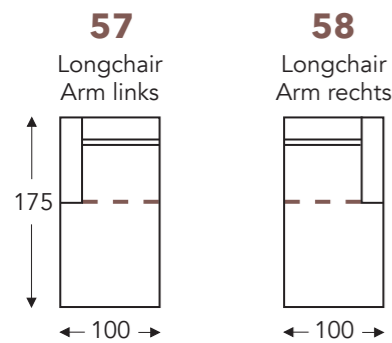

VASTE ELEMENTEN

- B. Breedte: variabel aan elementen
- C. Poothoogte: 17 cm
- D. Arm breedte: 18 cm
- E. Zitdiepte: 58 cm
- F. Zithoogte: 45 cm
- G. Rughoogte: 88 cm
- H. Diepte: 98 cm

(Tolerantie op afmetingen +/- 3%)

RUGKUSSEN ZONDER NAAD

RUGKUSSEN MET NAAD

RUGKUSSEN ZONDER NAAD MET ROL

RUGKUSSEN MET NAAD MET ROL

RUGKUSSEN ZONDER NAAD MET 'VIERKANTE' ROL

RUGKUSSEN MET NAAD MET 'VIERKANTE' ROL