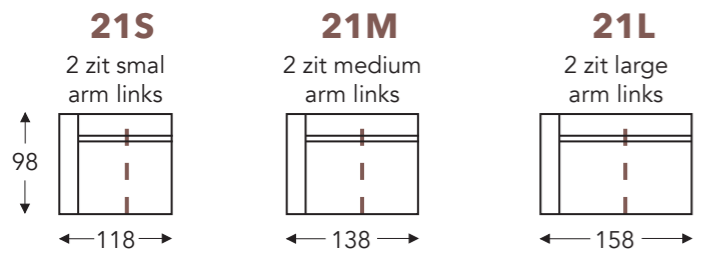

VASTE ELEMENTEN

- B. Breedte: variabel aan elementen
- C. Poothoogte: 17 cm
- D. Arm breedte: 18 cm
- E. Zitdiepte: 58 cm
- F. Zithoogte: 45 cm
- G. Rughoogte: 88 cm
- H. Diepte: 98 cm

(Tolerantie op afmetingen +/- 3%)