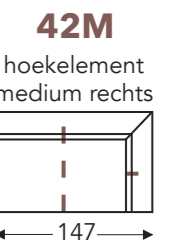

VASTE ELEMENTEN

- B. Breedte: variabel aan elementen
- C. Poothoogte: 17 cm
- D. Arm breedte: 18 cm
- E. Zitdiepte: 58 cm
- F. Zithoogte: 45 cm
- G. Rughoogte: 88 cm
- H. Diepte: 98 cm

(Tolerantie op afmetingen +/- 3%)