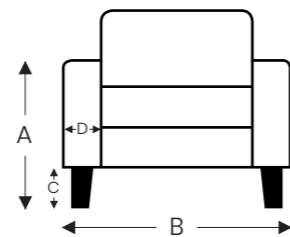

VASTE ELEMENTEN

- B. Breedte: variabel aan elementen
- C. Poothoogte: 17 cm
- D. Arm breedte: 18 cm
- E. Zitdiepte: 58 cm
- F. Zithoogte: 45 cm
- G. Rughoogte: 88 cm
- H. Diepte: 98 cm

(Tolerantie op afmetingen +/- 3%)