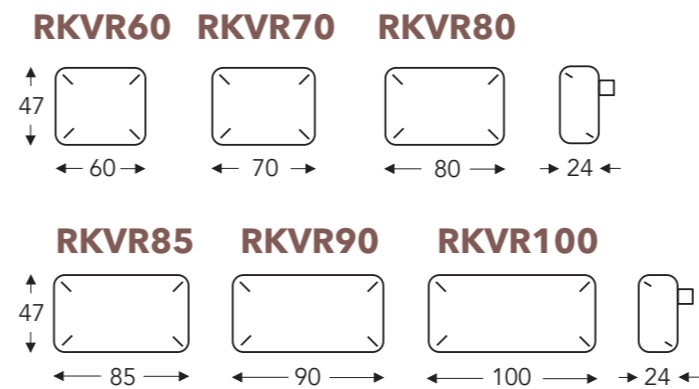

VASTE ELEMENTEN

- B. Breedte: variabel aan elementen
- C. Poothoogte: 17 cm
- D. Arm breedte: 18 cm
- E. Zitdiepte: 58 cm
- F. Zithoogte: 45 cm
- G. Rughoogte: 88 cm
- H. Diepte: 98 cm

(Tolerantie op afmetingen +/- 3%)

RUGKUSSEN ZONDER NAAD

RUGKUSSEN MET NAAD

RUGKUSSEN ZONDER NAAD MET ROL

RUGKUSSEN MET NAAD MET ROL

RUGKUSSEN ZONDER NAAD MET 'VIERKANTE' ROL

RUGKUSSEN MET NAAD MET 'VIERKANTE' ROL