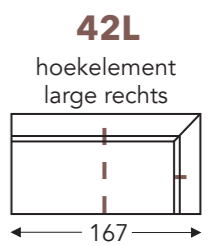

VASTE ELEMENTEN

- B. Breedte: variabel aan elementen
- C. Poothoogte: 17 cm
- D. Arm breedte: 18 cm
- E. Zitdiepte: 58 cm
- F. Zithoogte: 45 cm
- G. Rughoogte: 88 cm
- H. Diepte: 98 cm

(Tolerantie op afmetingen +/- 3%)