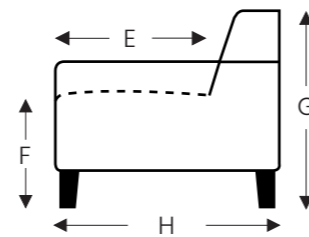

VASTE ELEMENTEN

- B. Breedte: variabel aan elementen
- C. Poothoogte: 17 cm
- D. Arm breedte: 18 cm
- E. Zitdiepte: 58 cm
- F. Zithoogte: 45 cm
- G. Rughoogte: 88 cm
- H. Diepte: 98 cm

(Tolerantie op afmetingen +/- 3%)