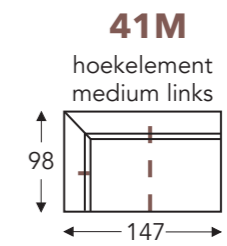

VASTE ELEMENTEN

- B. Breedte: variabel aan elementen
- C. Poothoogte: 17 cm
- D. Arm breedte: 18 cm
- E. Zitdiepte: 58 cm
- F. Zithoogte: 45 cm
- G. Rughoogte: 88 cm
- H. Diepte: 98 cm

(Tolerantie op afmetingen +/- 3%)