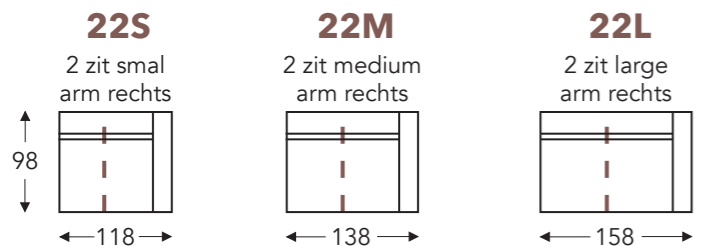

VASTE ELEMENTEN

- B. Breedte: variabel aan elementen
- C. Poothoogte: 17 cm
- D. Arm breedte: 18 cm
- E. Zitdiepte: 58 cm
- F. Zithoogte: 45 cm
- G. Rughoogte: 88 cm
- H. Diepte: 98 cm

(Tolerantie op afmetingen +/- 3%)