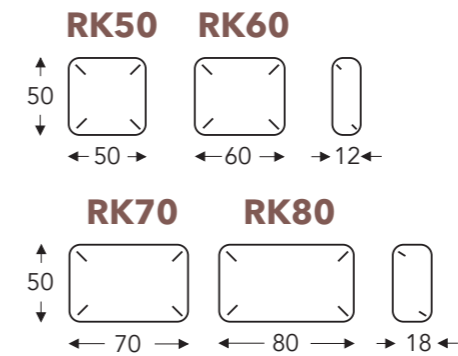

VASTE ELEMENTEN

- B. Breedte: variabel aan elementen
- C. Poothoogte: 17 cm
- D. Arm breedte: 18 cm
- E. Zitdiepte: 58 cm
- F. Zithoogte: 45 cm
- G. Rughoogte: 88 cm
- H. Diepte: 98 cm

(Tolerantie op afmetingen +/- 3%)

RUGKUSSEN ZONDER NAAD

RUGKUSSEN MET NAAD

RUGKUSSEN ZONDER NAAD MET ROL

RUGKUSSEN MET NAAD MET ROL

RUGKUSSEN ZONDER NAAD MET 'VIERKANTE' ROL

RUGKUSSEN MET NAAD MET 'VIERKANTE' ROL