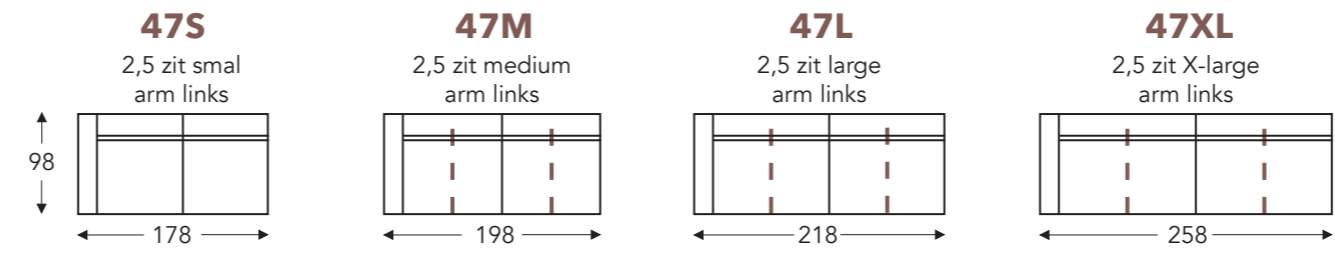

VASTE ELEMENTEN

- B. Breedte: variabel aan elementen
- C. Poothoogte: 17 cm
- D. Arm breedte: 18 cm
- E. Zitdiepte: 58 cm
- F. Zithoogte: 45 cm
- G. Rughoogte: 88 cm
- H. Diepte: 98 cm

(Tolerantie op afmetingen +/- 3%)