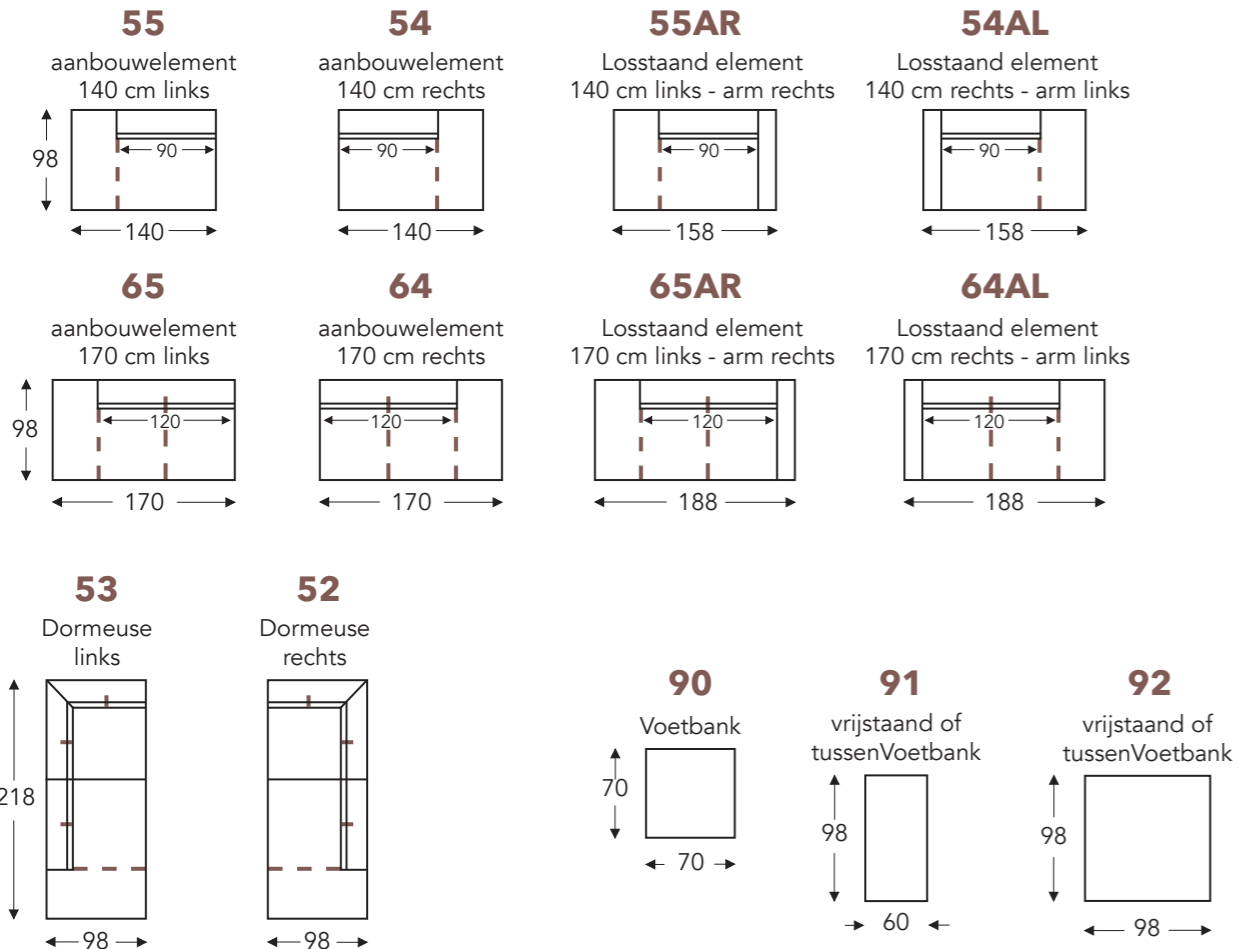

VASTE ELEMENTEN

Elementen standaard ZONDER rugkussens. Deze naar keuze uit te kiezen.
ledernaden

AUGUST

AUGUST

Elementen standaard ZONDER rugkussens. Deze naar keuze uit te kiezen.

RUGKUSSENS

LONGCHAIR

Elementen standaard ZONDER rugkussens. Deze naar keuze uit te kiezen.
ledernaden

RUGKUSSEN ZONDER NAAD

RUGKUSSEN MET NAAD

RUGKUSSEN ZONDER NAAD MET ROL

RUGKUSSEN MET NAAD MET ROL

RUGKUSSEN ZONDER NAAD MET 'VIERKANTE' ROL

RUGKUSSEN MET NAAD MET 'VIERKANTE' ROL