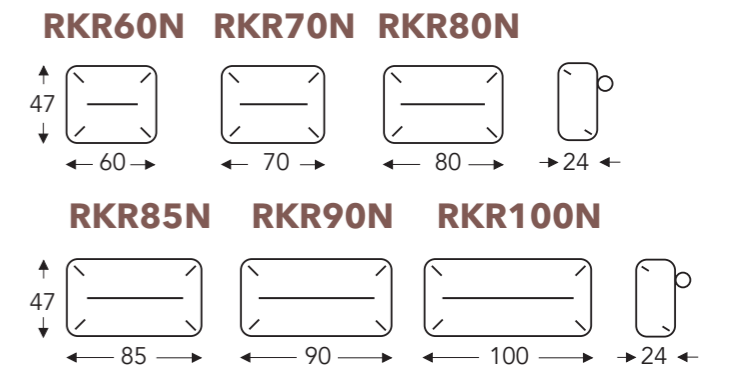

VASTE ELEMENTEN

- B. Breedte: variabel aan elementen
- C. Poothoogte: 17 cm
- D. Arm breedte: 18 cm
- E. Zitdiepte: 58 cm
- F. Zithoogte: 45 cm
- G. Rughoogte: 88 cm
- H. Diepte: 98 cm

(Tolerantie op afmetingen +/- 3%)

RUGKUSSEN ZONDER NAAD

RUGKUSSEN MET NAAD

RUGKUSSEN ZONDER NAAD MET ROL

RUGKUSSEN MET NAAD MET ROL

RUGKUSSEN ZONDER NAAD MET 'VIERKANTE' ROL

RUGKUSSEN MET NAAD MET 'VIERKANTE' ROL