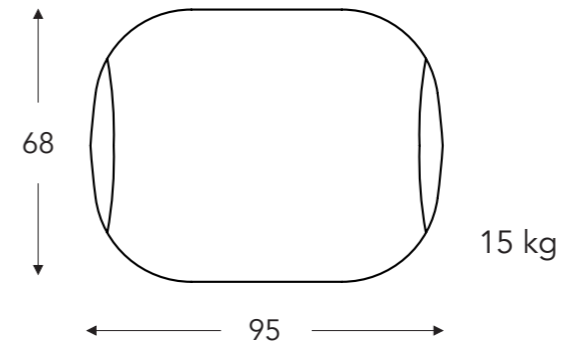

ELEMENTE

FESTE ELEMENTE

LALA

LALA

FESTE ELEMENTE

10-10K

10 - 1-sitz
10K - 1-sitz gekoppelt

90

Hocker

ACHTUNG :
Fadenrichtung kann
Farbunterschiede verursachen !

(Maßtoleranz $\pm 3\%$)