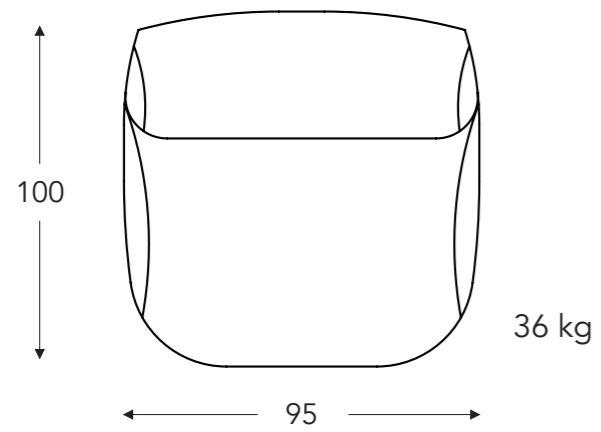

ELEMENTE

FESTE ELEMENTE

LALA

LALA

FESTE ELEMENTE

10-10K

10 - 1-sitz
10K - 1-sitz gekoppelt

90

Hocker

ACHTUNG :
Fadenrichtung kann
Farbunterschiede verursachen !

(Maßtoleranz $\pm 3\%$)