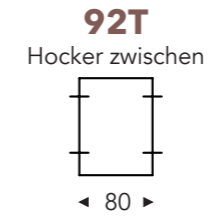

ELEMENTE

FESTE ELEMENTE

OTIS

OTIS

FESTE ELEMENTE

- B. Breite : Variabel pro element
- C. Fußhöhe: 6 cm
- E. Sitztiefe: 77 cm
- F. Sitzhöhe: 40 cm
- G. Rückenhöhe: 60 cm
- H. Tiefe: 106 cm

(Maßtoleranz ±3%)