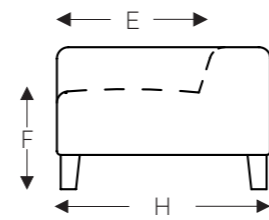

ELEMENTE

FESTE ELEMENTE

OTIS

OTIS

FESTE ELEMENTE

- B. Breite : Variabel pro element
- C. Fußhöhe: 6 cm
- E. Sitztiefe: 77 cm
- F. Sitzhöhe: 40 cm
- G. Rückenhöhe: 60 cm
- H. Tiefe: 106 cm

(Maßtoleranz ±3%)