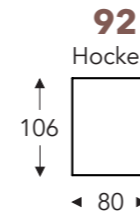

ELEMENTE

FESTE ELEMENTE

OTIS

OTIS

FESTE ELEMENTE

- B. Breite : Variabel pro element
- C. Fußhöhe: 6 cm
- E. Sitztiefe: 77 cm
- F. Sitzhöhe: 40 cm
- G. Rückenhöhe: 60 cm
- H. Tiefe: 106 cm

(Maßtoleranz ±3%)