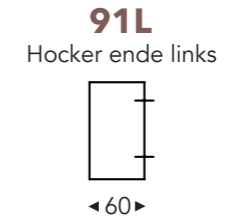

ELEMENTE

FESTE ELEMENTE

OTIS

OTIS

FESTE ELEMENTE

- B. Breite : Variabel pro element
- C. Fußhöhe: 6 cm
- E. Sitztiefe: 77 cm
- F. Sitzhöhe: 40 cm
- G. Rückenhöhe: 60 cm
- H. Tiefe: 106 cm

(Maßtoleranz ±3%)