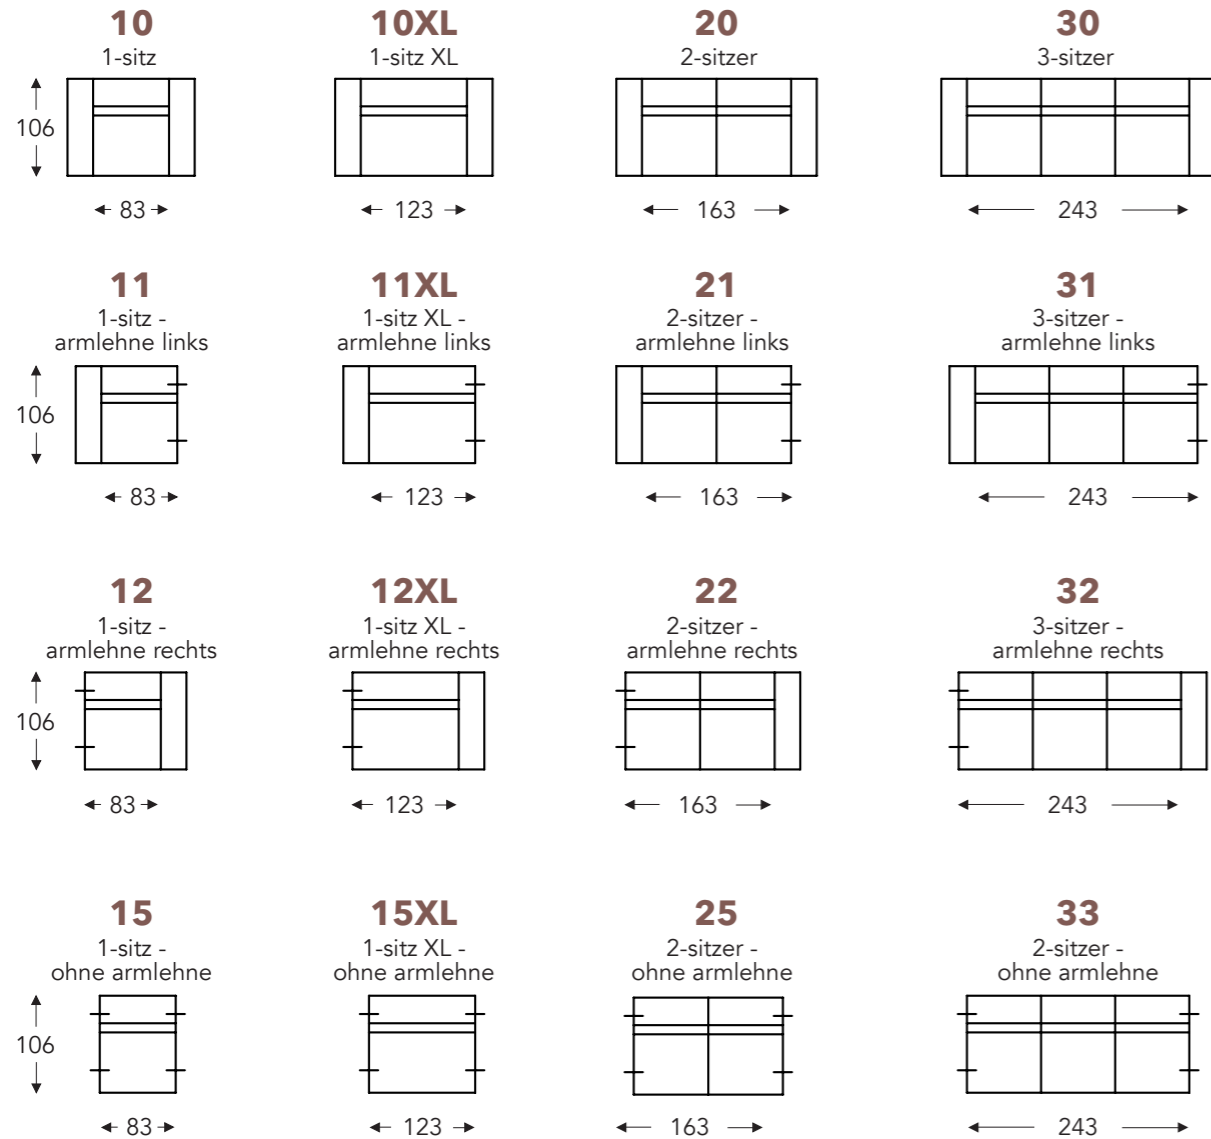

ELEMENTE

FESTE ELEMENTE

ACHTUNG : Alle abmessungen sind ohne Armlehnen.

OTIS

OTIS

FESTE ELEMENTE

ACHTUNG : Alle abmessungen sind ohne Armlehnen.

CHAISE LONGUE

ELEMENTE

FESTE ELEMENTE

OTIS

OTIS

FESTE ELEMENTE

- B. Breite : Variabel pro element
- C. Fußhöhe: 6 cm
- E. Sitztiefe: 77 cm
- F. Sitzhöhe: 40 cm
- G. Rückenhöhe: 60 cm
- H. Tiefe: 106 cm

(Maßtoleranz ±3%)