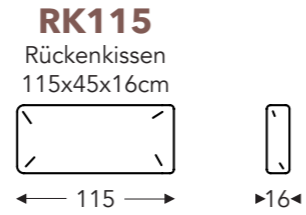

ELEMENTE

FESTE ELEMENTE

OTIS

OTIS

FESTE ELEMENTE

- B. Breite : Variabel pro element
- C. Fußhöhe: 6 cm
- E. Sitztiefe: 77 cm
- F. Sitzhöhe: 40 cm
- G. Rückenhöhe: 60 cm
- H. Tiefe: 106 cm

(Maßtoleranz ±3%)