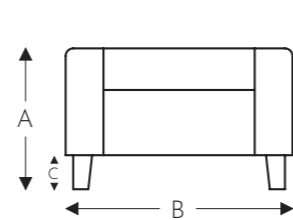

ELEMENTE

FESTE ELEMENTE

OTIS

OTIS

FESTE ELEMENTE

- B. Breite : Variabel pro element
- C. Fußhöhe: 6 cm
- E. Sitztiefe: 77 cm
- F. Sitzhöhe: 40 cm
- G. Rückenhöhe: 60 cm
- H. Tiefe: 106 cm

(Maßtoleranz ±3%)