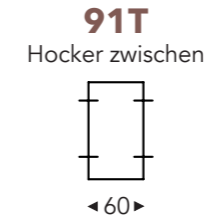

ELEMENTE

FESTE ELEMENTE

OTIS

OTIS

FESTE ELEMENTE

- B. Breite : Variabel pro element
- C. Fußhöhe: 6 cm
- E. Sitztiefe: 77 cm
- F. Sitzhöhe: 40 cm
- G. Rückenhöhe: 60 cm
- H. Tiefe: 106 cm

(Maßtoleranz ±3%)