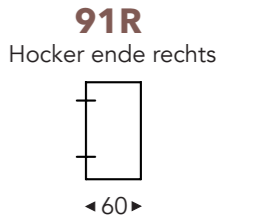

ELEMENTE

FESTE ELEMENTE

OTIS

OTIS

FESTE ELEMENTE

- B. Breite : Variabel pro element
- C. Fußhöhe: 6 cm
- E. Sitztiefe: 77 cm
- F. Sitzhöhe: 40 cm
- G. Rückenhöhe: 60 cm
- H. Tiefe: 106 cm

(Maßtoleranz ±3%)