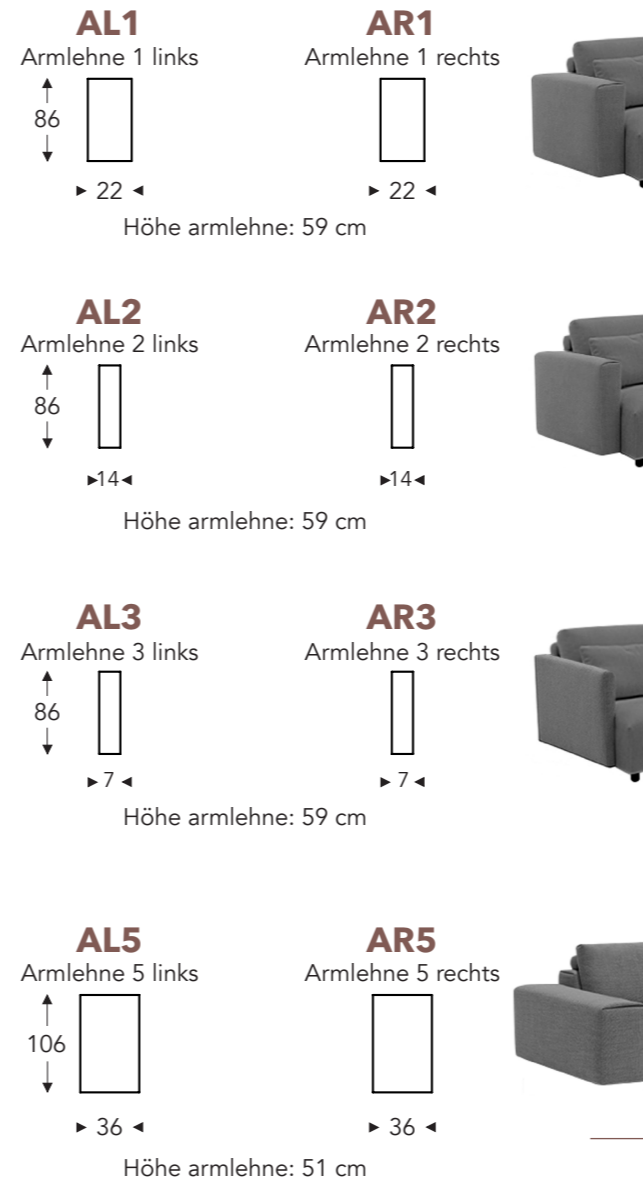

ELEMENTE

FESTE ELEMENTE

ACHTUNG : Alle abmessungen sind ohne Armlehnen.

OTIS

OTIS

FESTE ELEMENTE

ACHTUNG : Alle abmessungen sind ohne Armlehnen.

CHAISE LONGUE

ELEMENTE

FESTE ELEMENTE

OTIS

OTIS

FESTE ELEMENTE

- B. Breite : Variabel pro element
- C. Fußhöhe: 6 cm
- E. Sitztiefe: 77 cm
- F. Sitzhöhe: 40 cm
- G. Rückenhöhe: 60 cm
- H. Tiefe: 106 cm

(Maßtoleranz ±3%)