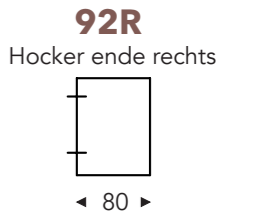

ELEMENTE

FESTE ELEMENTE

OTIS

OTIS

FESTE ELEMENTE

- B. Breite : Variabel pro element
- C. Fußhöhe: 6 cm
- E. Sitztiefe: 77 cm
- F. Sitzhöhe: 40 cm
- G. Rückenhöhe: 60 cm
- H. Tiefe: 106 cm

(Maßtoleranz ±3%)