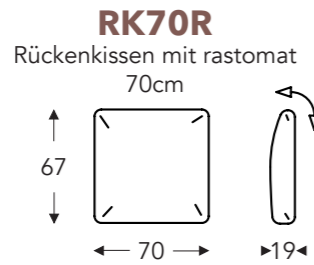

ELEMENTE

FESTE ELEMENTE

OTIS

OTIS

FESTE ELEMENTE

- B. Breite : Variabel pro element
- C. Fußhöhe: 6 cm
- E. Sitztiefe: 77 cm
- F. Sitzhöhe: 40 cm
- G. Rückenhöhe: 60 cm
- H. Tiefe: 106 cm

(Maßtoleranz ±3%)