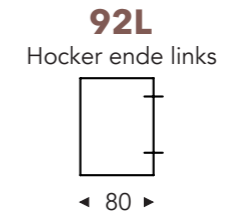

ELEMENTE

FESTE ELEMENTE

OTIS

OTIS

FESTE ELEMENTE

- B. Breite : Variabel pro element
- C. Fußhöhe: 6 cm
- E. Sitztiefe: 77 cm
- F. Sitzhöhe: 40 cm
- G. Rückenhöhe: 60 cm
- H. Tiefe: 106 cm

(Maßtoleranz ±3%)