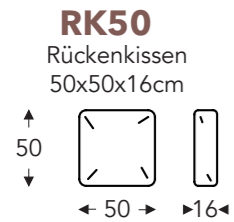

ELEMENTE

FESTE ELEMENTE

OTIS

OTIS

FESTE ELEMENTE

- B. Breite : Variabel pro element
- C. Fußhöhe: 6 cm
- E. Sitztiefe: 77 cm
- F. Sitzhöhe: 40 cm
- G. Rückenhöhe: 60 cm
- H. Tiefe: 106 cm

(Maßtoleranz ±3%)