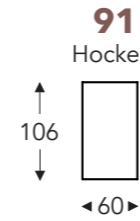

ELEMENTE

FESTE ELEMENTE

OTIS

OTIS

FESTE ELEMENTE

- B. Breite : Variabel pro element
- C. Fußhöhe: 6 cm
- E. Sitztiefe: 77 cm
- F. Sitzhöhe: 40 cm
- G. Rückenhöhe: 60 cm
- H. Tiefe: 106 cm

(Maßtoleranz ±3%)