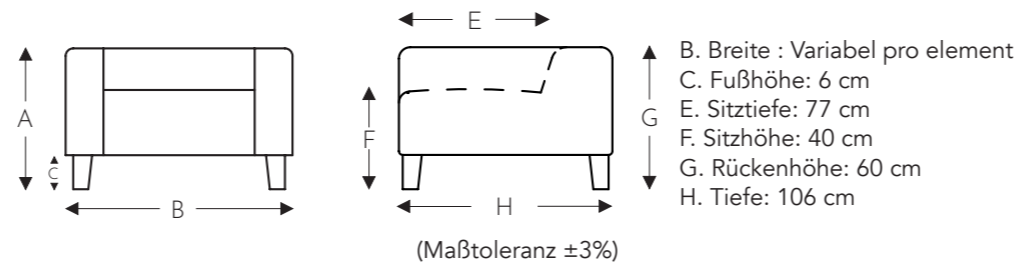

ELEMENTE

FESTE ELEMENTE

ACHTUNG : Alle abmessungen sind ohne Armlehnen.

OTIS

OTIS

FESTE ELEMENTE

ACHTUNG : Alle abmessungen sind ohne Armlehnen.

CHAISE LONGUE

ELEMENTE

FESTE ELEMENTE

OTIS

OTIS

FESTE ELEMENTE

- B. Breite : Variabel pro element
- C. Fußhöhe: 6 cm
- E. Sitztiefe: 77 cm
- F. Sitzhöhe: 40 cm
- G. Rückenhöhe: 60 cm
- H. Tiefe: 106 cm

(Maßtoleranz ±3%)