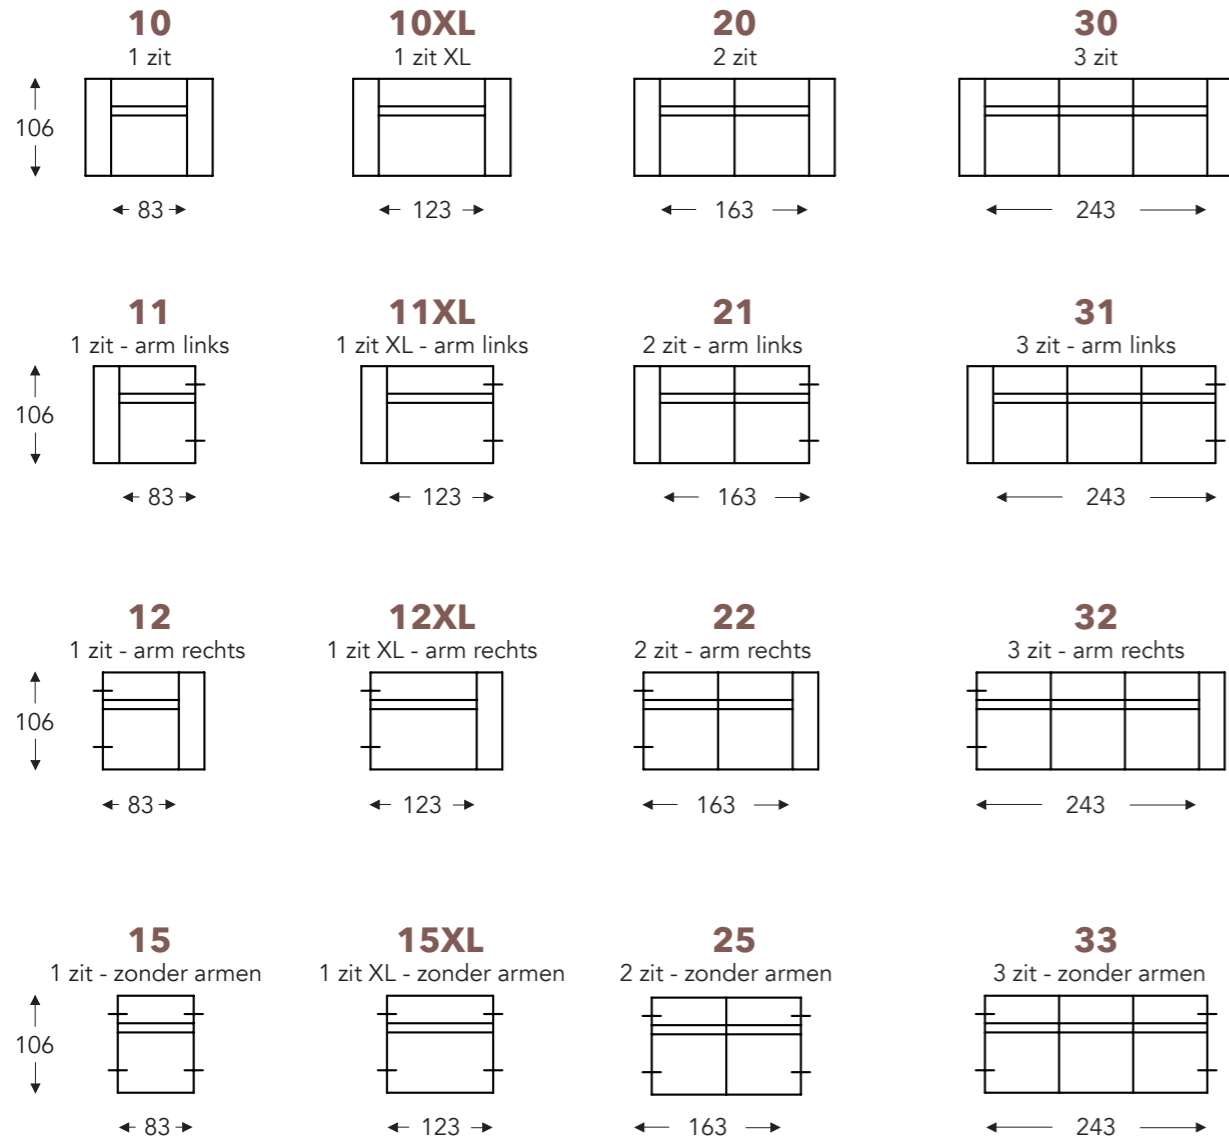

OVERZICHT ELEMENTEN

VASTE ELEMENTEN

OPGELET: Alle breedtematen zijn zonder armen.

OTIS

OTIS

VASTE ELEMENTEN

OPGELET: Alle breedtematen zijn zonder armen.

LONGCHAIR