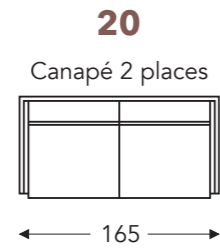

ÉLÉMENTS

ÉLÉMENTS FIXES

coutures en cuir

VIC

VIC

ÉLÉMENTS FIXES

coutures en cuir

- B. Largeur: variable par éléments
- C. Hauteur des pieds: 13 cm
- D. Largeur accoudoir: 12 cm
- E. Profondeur siège: 56 cm
- F. Hauteur siège: 39 cm
- G. Hauteur du dossier: 74 cm
- H. Profondeur: 90 cm

(Tolérance sur les dimensions jusqu'à ±3%)