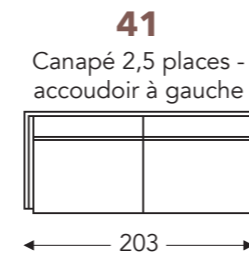

ÉLÉMENTS

ÉLÉMENTS FIXES

coutures en cuir

VIC

VIC

ÉLÉMENTS FIXES

coutures en cuir

- B. Largeur: variable par éléments
- C. Hauteur des pieds: 13 cm
- D. Largeur accoudoir: 12 cm
- E. Profondeur siège: 56 cm
- F. Hauteur siège: 39 cm
- G. Hauteur du dossier: 74 cm
- H. Profondeur: 90 cm

(Tolérance sur les dimensions jusqu'à ±3%)