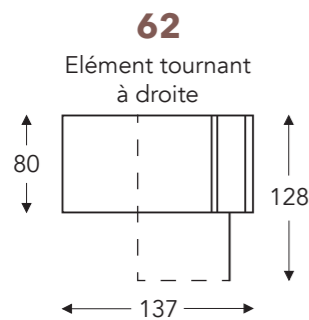

ÉLÉMENTS

ÉLÉMENTS FIXES

coutures en cuir

VIC

VIC

ÉLÉMENTS FIXES

coutures en cuir

- B. Largeur: variable par éléments
- C. Hauteur des pieds: 13 cm
- D. Largeur accoudoir: 12 cm
- E. Profondeur siège: 56 cm
- F. Hauteur siège: 39 cm
- G. Hauteur du dossier: 74 cm
- H. Profondeur: 90 cm

(Tolérance sur les dimensions jusqu'à ±3%)