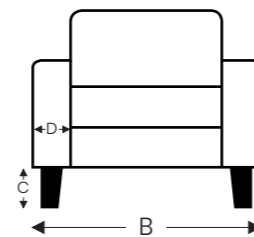

ÉLÉMENTS

ÉLÉMENTS FIXES

coutures en cuir

VIC

VIC

ÉLÉMENTS FIXES

coutures en cuir

- B. Largeur: variable par éléments
- C. Hauteur des pieds: 13 cm
- D. Largeur accoudoir: 12 cm
- E. Profondeur siège: 56 cm
- F. Hauteur siège: 39 cm
- G. Hauteur du dossier: 74 cm
- H. Profondeur: 90 cm

(Tolérance sur les dimensions jusqu'à ±3%)