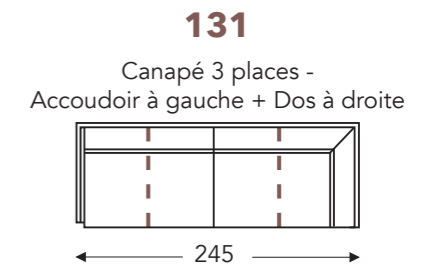

ÉLÉMENTS

ÉLÉMENTS FIXES

coutures en cuir

VIC

VIC

ÉLÉMENTS FIXES

coutures en cuir

- B. Largeur: variable par éléments
- C. Hauteur des pieds: 13 cm
- D. Largeur accoudoir: 12 cm
- E. Profondeur siège: 56 cm
- F. Hauteur siège: 39 cm
- G. Hauteur du dossier: 74 cm
- H. Profondeur: 90 cm

(Tolérance sur les dimensions jusqu'à ±3%)