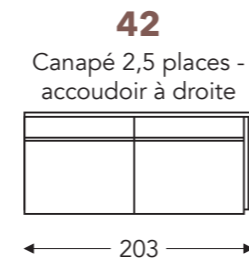

ÉLÉMENTS

ÉLÉMENTS FIXES

coutures en cuir

VIC

VIC

ÉLÉMENTS FIXES

coutures en cuir

- B. Largeur: variable par éléments
- C. Hauteur des pieds: 13 cm
- D. Largeur accoudoir: 12 cm
- E. Profondeur siège: 56 cm
- F. Hauteur siège: 39 cm
- G. Hauteur du dossier: 74 cm
- H. Profondeur: 90 cm

(Tolérance sur les dimensions jusqu'à ±3%)