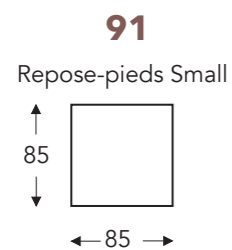

ÉLÉMENTS

ÉLÉMENTS FIXES

coutures en cuir

VIC

VIC

ÉLÉMENTS FIXES

coutures en cuir

- B. Largeur: variable par éléments
- C. Hauteur des pieds: 13 cm
- D. Largeur accoudoir: 12 cm
- E. Profondeur siège: 56 cm
- F. Hauteur siège: 39 cm
- G. Hauteur du dossier: 74 cm
- H. Profondeur: 90 cm

(Tolérance sur les dimensions jusqu'à ±3%)