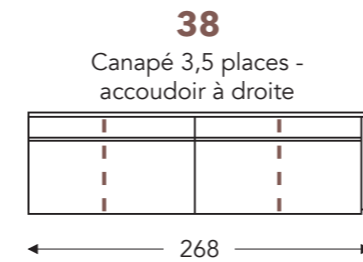

ÉLÉMENTS

ÉLÉMENTS FIXES

coutures en cuir

VIC

VIC

ÉLÉMENTS FIXES

coutures en cuir

- B. Largeur: variable par éléments
- C. Hauteur des pieds: 13 cm
- D. Largeur accoudoir: 12 cm
- E. Profondeur siège: 56 cm
- F. Hauteur siège: 39 cm
- G. Hauteur du dossier: 74 cm
- H. Profondeur: 90 cm

(Tolérance sur les dimensions jusqu'à ±3%)