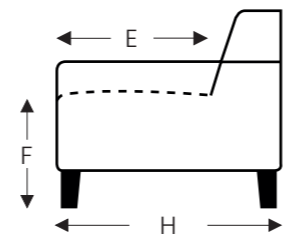

ÉLÉMENTS

ÉLÉMENTS FIXES

coutures en cuir

VIC

VIC

ÉLÉMENTS FIXES

coutures en cuir

- B. Largeur: variable par éléments
- C. Hauteur des pieds: 13 cm
- D. Largeur accoudoir: 12 cm
- E. Profondeur siège: 56 cm
- F. Hauteur siège: 39 cm
- G. Hauteur du dossier: 74 cm
- H. Profondeur: 90 cm

(Tolérance sur les dimensions jusqu'à ±3%)