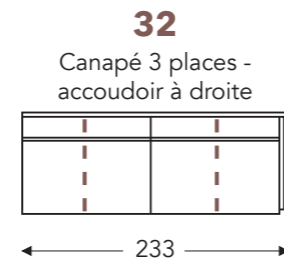

ÉLÉMENTS

ÉLÉMENTS FIXES

coutures en cuir

VIC

VIC

ÉLÉMENTS FIXES

coutures en cuir

- B. Largeur: variable par éléments
- C. Hauteur des pieds: 13 cm
- D. Largeur accoudoir: 12 cm
- E. Profondeur siège: 56 cm
- F. Hauteur siège: 39 cm
- G. Hauteur du dossier: 74 cm
- H. Profondeur: 90 cm

(Tolérance sur les dimensions jusqu'à ±3%)