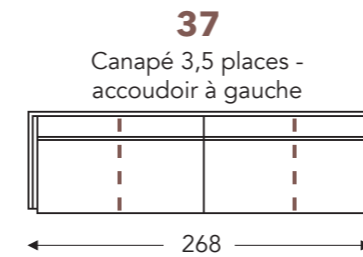

ÉLÉMENTS

ÉLÉMENTS FIXES

coutures en cuir

VIC

VIC

ÉLÉMENTS FIXES

coutures en cuir

- B. Largeur: variable par éléments
- C. Hauteur des pieds: 13 cm
- D. Largeur accoudoir: 12 cm
- E. Profondeur siège: 56 cm
- F. Hauteur siège: 39 cm
- G. Hauteur du dossier: 74 cm
- H. Profondeur: 90 cm

(Tolérance sur les dimensions jusqu'à ±3%)