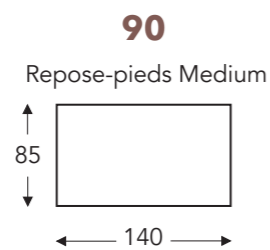

ÉLÉMENTS

ÉLÉMENTS FIXES

coutures en cuir

VIC

VIC

ÉLÉMENTS FIXES

coutures en cuir

- B. Largeur: variable par éléments
- C. Hauteur des pieds: 13 cm
- D. Largeur accoudoir: 12 cm
- E. Profondeur siège: 56 cm
- F. Hauteur siège: 39 cm
- G. Hauteur du dossier: 74 cm
- H. Profondeur: 90 cm

(Tolérance sur les dimensions jusqu'à ±3%)