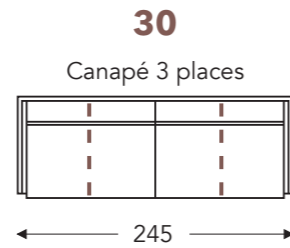

ÉLÉMENTS

ÉLÉMENTS FIXES

coutures en cuir

VIC

VIC

ÉLÉMENTS FIXES

coutures en cuir

- B. Largeur: variable par éléments
- C. Hauteur des pieds: 13 cm
- D. Largeur accoudoir: 12 cm
- E. Profondeur siège: 56 cm
- F. Hauteur siège: 39 cm
- G. Hauteur du dossier: 74 cm
- H. Profondeur: 90 cm

(Tolérance sur les dimensions jusqu'à ±3%)