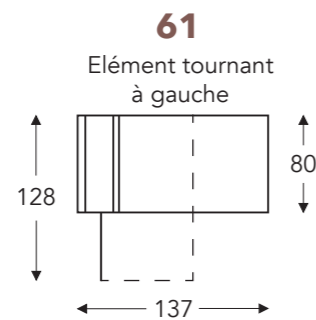

ÉLÉMENTS

ÉLÉMENTS FIXES

coutures en cuir

VIC

VIC

ÉLÉMENTS FIXES

coutures en cuir

- B. Largeur: variable par éléments
- C. Hauteur des pieds: 13 cm
- D. Largeur accoudoir: 12 cm
- E. Profondeur siège: 56 cm
- F. Hauteur siège: 39 cm
- G. Hauteur du dossier: 74 cm
- H. Profondeur: 90 cm

(Tolérance sur les dimensions jusqu'à ±3%)