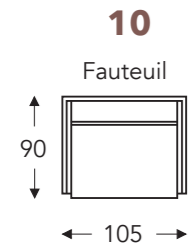

ÉLÉMENTS

ÉLÉMENTS FIXES

coutures en cuir

VIC

VIC

ÉLÉMENTS FIXES

coutures en cuir

- B. Largeur: variable par éléments
- C. Hauteur des pieds: 13 cm
- D. Largeur accoudoir: 12 cm
- E. Profondeur siège: 56 cm
- F. Hauteur siège: 39 cm
- G. Hauteur du dossier: 74 cm
- H. Profondeur: 90 cm

(Tolérance sur les dimensions jusqu'à ±3%)