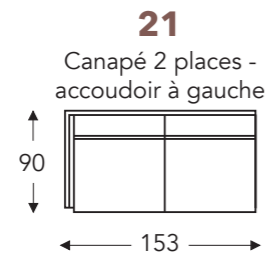

ÉLÉMENTS

ÉLÉMENTS FIXES

coutures en cuir

VIC

VIC

ÉLÉMENTS FIXES

coutures en cuir

- B. Largeur: variable par éléments
- C. Hauteur des pieds: 13 cm
- D. Largeur accoudoir: 12 cm
- E. Profondeur siège: 56 cm
- F. Hauteur siège: 39 cm
- G. Hauteur du dossier: 74 cm
- H. Profondeur: 90 cm

(Tolérance sur les dimensions jusqu'à ±3%)