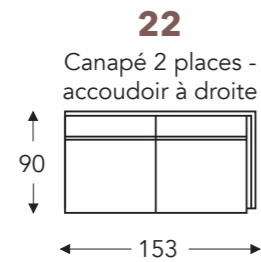

ÉLÉMENTS

ÉLÉMENTS FIXES

coutures en cuir

VIC

VIC

ÉLÉMENTS FIXES

coutures en cuir

- B. Largeur: variable par éléments
- C. Hauteur des pieds: 13 cm
- D. Largeur accoudoir: 12 cm
- E. Profondeur siège: 56 cm
- F. Hauteur siège: 39 cm
- G. Hauteur du dossier: 74 cm
- H. Profondeur: 90 cm

(Tolérance sur les dimensions jusqu'à ±3%)