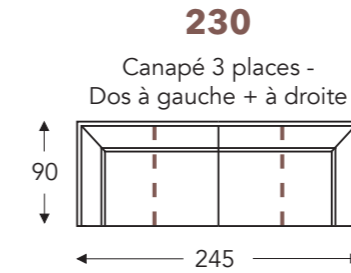

ÉLÉMENTS

ÉLÉMENTS FIXES

coutures en cuir

VIC

VIC

ÉLÉMENTS FIXES

coutures en cuir

- B. Largeur: variable par éléments
- C. Hauteur des pieds: 13 cm
- D. Largeur accoudoir: 12 cm
- E. Profondeur siège: 56 cm
- F. Hauteur siège: 39 cm
- G. Hauteur du dossier: 74 cm
- H. Profondeur: 90 cm

(Tolérance sur les dimensions jusqu'à ±3%)