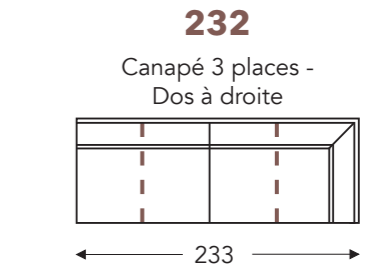

ÉLÉMENTS

ÉLÉMENTS FIXES

coutures en cuir

VIC

VIC

ÉLÉMENTS FIXES

coutures en cuir

- B. Largeur: variable par éléments
- C. Hauteur des pieds: 13 cm
- D. Largeur accoudoir: 12 cm
- E. Profondeur siège: 56 cm
- F. Hauteur siège: 39 cm
- G. Hauteur du dossier: 74 cm
- H. Profondeur: 90 cm

(Tolérance sur les dimensions jusqu'à ±3%)