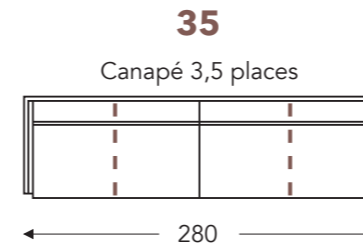

ÉLÉMENTS

ÉLÉMENTS FIXES

coutures en cuir

VIC

VIC

ÉLÉMENTS FIXES

coutures en cuir

- B. Largeur: variable par éléments
- C. Hauteur des pieds: 13 cm
- D. Largeur accoudoir: 12 cm
- E. Profondeur siège: 56 cm
- F. Hauteur siège: 39 cm
- G. Hauteur du dossier: 74 cm
- H. Profondeur: 90 cm

(Tolérance sur les dimensions jusqu'à ±3%)