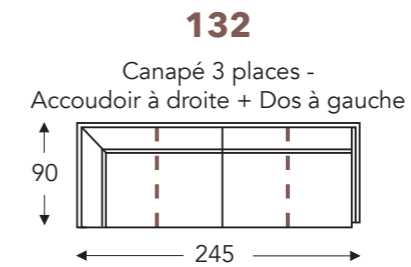

ÉLÉMENTS

ÉLÉMENTS FIXES

coutures en cuir

VIC

VIC

ÉLÉMENTS FIXES

coutures en cuir

- B. Largeur: variable par éléments
- C. Hauteur des pieds: 13 cm
- D. Largeur accoudoir: 12 cm
- E. Profondeur siège: 56 cm
- F. Hauteur siège: 39 cm
- G. Hauteur du dossier: 74 cm
- H. Profondeur: 90 cm

(Tolérance sur les dimensions jusqu'à ±3%)