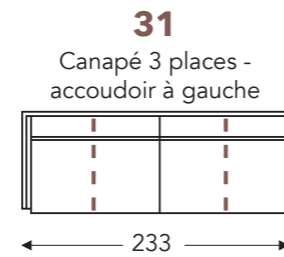

ÉLÉMENTS

ÉLÉMENTS FIXES

coutures en cuir

VIC

VIC

ÉLÉMENTS FIXES

coutures en cuir

- B. Largeur: variable par éléments
- C. Hauteur des pieds: 13 cm
- D. Largeur accoudoir: 12 cm
- E. Profondeur siège: 56 cm
- F. Hauteur siège: 39 cm
- G. Hauteur du dossier: 74 cm
- H. Profondeur: 90 cm

(Tolérance sur les dimensions jusqu'à ±3%)