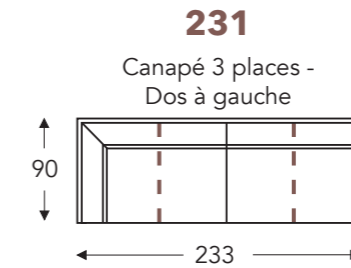

ÉLÉMENTS

ÉLÉMENTS FIXES

coutures en cuir

VIC

VIC

ÉLÉMENTS FIXES

coutures en cuir

- B. Largeur: variable par éléments
- C. Hauteur des pieds: 13 cm
- D. Largeur accoudoir: 12 cm
- E. Profondeur siège: 56 cm
- F. Hauteur siège: 39 cm
- G. Hauteur du dossier: 74 cm
- H. Profondeur: 90 cm

(Tolérance sur les dimensions jusqu'à ±3%)