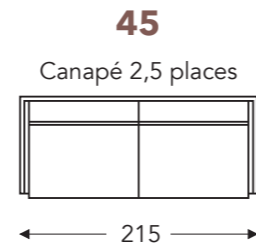

ÉLÉMENTS

ÉLÉMENTS FIXES

coutures en cuir

VIC

VIC

ÉLÉMENTS FIXES

coutures en cuir

- B. Largeur: variable par éléments
- C. Hauteur des pieds: 13 cm
- D. Largeur accoudoir: 12 cm
- E. Profondeur siège: 56 cm
- F. Hauteur siège: 39 cm
- G. Hauteur du dossier: 74 cm
- H. Profondeur: 90 cm

(Tolérance sur les dimensions jusqu'à ±3%)