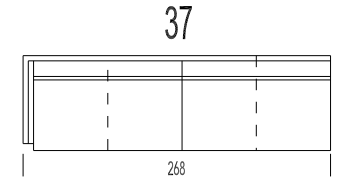

(Tolerantie op afmetingen tot ±3%)

06

HEAD SUPPORT

- 10 1 Zit
- 20 2 Zit
- 21 2 Zit - Arm Links
- 22 2 Zit - Arm Rechts
  
- 45 2,5 Zit
- 41 2,5 Zit - Arm Links
- 42 2,5 Zit - Arm Rechts
  
- 30 3 Zit
- 31 3 Zit - Arm Links
- 32 3 Zit - Arm Rechts
  
- 35 3,5 Zit
- 37 3,5 Zit - Arm Links
- 38 3,5 Zit - Arm Rechts
  
- 61 Draai-element Links
- 62 Draai-element Rechts
  
- 90 Voetbank Medium
- 91 Voetbank Small

(Tolerantie op afmetingen tot ±3%)

131

132

230

231

232

- 131 3 Zit - Arm Links + Rug Rechts
- 132 3 Zit - Arm Rechts + Rug Links
- 230 3 Zit - Rug Links + Rechts
- 231 3 Zit - Rug Links
- 232 3 Zit - Rug Rechts