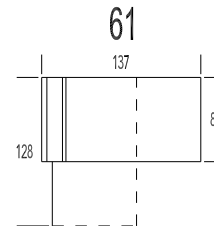

(Tolerantie op afmetingen tot ±3%)

06

HEAD SUPPORT

- 10 1 Zit
- 20 2 Zit
- 21 2 Zit - Arm Links
- 22 2 Zit - Arm Rechts
  
- 45 2,5 Zit
- 41 2,5 Zit - Arm Links
- 42 2,5 Zit - Arm Rechts
  
- 30 3 Zit
- 31 3 Zit - Arm Links
- 32 3 Zit - Arm Rechts
  
- 35 3,5 Zit
- 37 3,5 Zit - Arm Links
- 38 3,5 Zit - Arm Rechts
  
- 61 Draai-element Links
- 62 Draai-element Rechts
  
- 90 Voetbank Medium
- 91 Voetbank Small

(Tolerantie op afmetingen tot ±3%)

131

132

230

231

232

- 131 3 Zit - Arm Links + Rug Rechts
- 132 3 Zit - Arm Rechts + Rug Links
- 230 3 Zit - Rug Links + Rechts
- 231 3 Zit - Rug Links
- 232 3 Zit - Rug Rechts