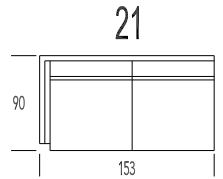

(Tolerantie op afmetingen tot ±3%)

06

HEAD SUPPORT

- 10 1 Zit
- 20 2 Zit
- 21 2 Zit - Arm Links
- 22 2 Zit - Arm Rechts
  
- 45 2,5 Zit
- 41 2,5 Zit - Arm Links
- 42 2,5 Zit - Arm Rechts
  
- 30 3 Zit
- 31 3 Zit - Arm Links
- 32 3 Zit - Arm Rechts
  
- 35 3,5 Zit
- 37 3,5 Zit - Arm Links
- 38 3,5 Zit - Arm Rechts
  
- 61 Draai-element Links
- 62 Draai-element Rechts
  
- 90 Voetbank Medium
- 91 Voetbank Small

(Tolerantie op afmetingen tot ±3%)

131

132

230

231

232

- 131 3 Zit - Arm Links + Rug Rechts
- 132 3 Zit - Arm Rechts + Rug Links
- 230 3 Zit - Rug Links + Rechts
- 231 3 Zit - Rug Links
- 232 3 Zit - Rug Rechts