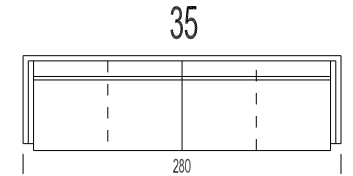

(Tolerantie op afmetingen tot ±3%)

06

HEAD SUPPORT

- 10 1 Zit
- 20 2 Zit
- 21 2 Zit - Arm Links
- 22 2 Zit - Arm Rechts
  
- 45 2,5 Zit
- 41 2,5 Zit - Arm Links
- 42 2,5 Zit - Arm Rechts
  
- 30 3 Zit
- 31 3 Zit - Arm Links
- 32 3 Zit - Arm Rechts
  
- 35 3,5 Zit
- 37 3,5 Zit - Arm Links
- 38 3,5 Zit - Arm Rechts
  
- 61 Draai-element Links
- 62 Draai-element Rechts
  
- 90 Voetbank Medium
- 91 Voetbank Small

(Tolerantie op afmetingen tot ±3%)

131

132

230

231

232

- 131 3 Zit - Arm Links + Rug Rechts
- 132 3 Zit - Arm Rechts + Rug Links
- 230 3 Zit - Rug Links + Rechts
- 231 3 Zit - Rug Links
- 232 3 Zit - Rug Rechts