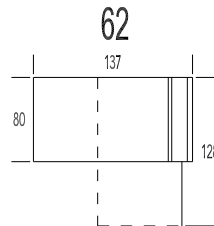

(Tolerantie op afmetingen tot ±3%)

06

HEAD SUPPORT

- 10 1 Zit
- 20 2 Zit
- 21 2 Zit - Arm Links
- 22 2 Zit - Arm Rechts
  
- 45 2,5 Zit
- 41 2,5 Zit - Arm Links
- 42 2,5 Zit - Arm Rechts
  
- 30 3 Zit
- 31 3 Zit - Arm Links
- 32 3 Zit - Arm Rechts
  
- 35 3,5 Zit
- 37 3,5 Zit - Arm Links
- 38 3,5 Zit - Arm Rechts
  
- 61 Draai-element Links
- 62 Draai-element Rechts
  
- 90 Voetbank Medium
- 91 Voetbank Small

(Tolerantie op afmetingen tot ±3%)

131

132

230

231

232

- 131 3 Zit - Arm Links + Rug Rechts
- 132 3 Zit - Arm Rechts + Rug Links
- 230 3 Zit - Rug Links + Rechts
- 231 3 Zit - Rug Links
- 232 3 Zit - Rug Rechts